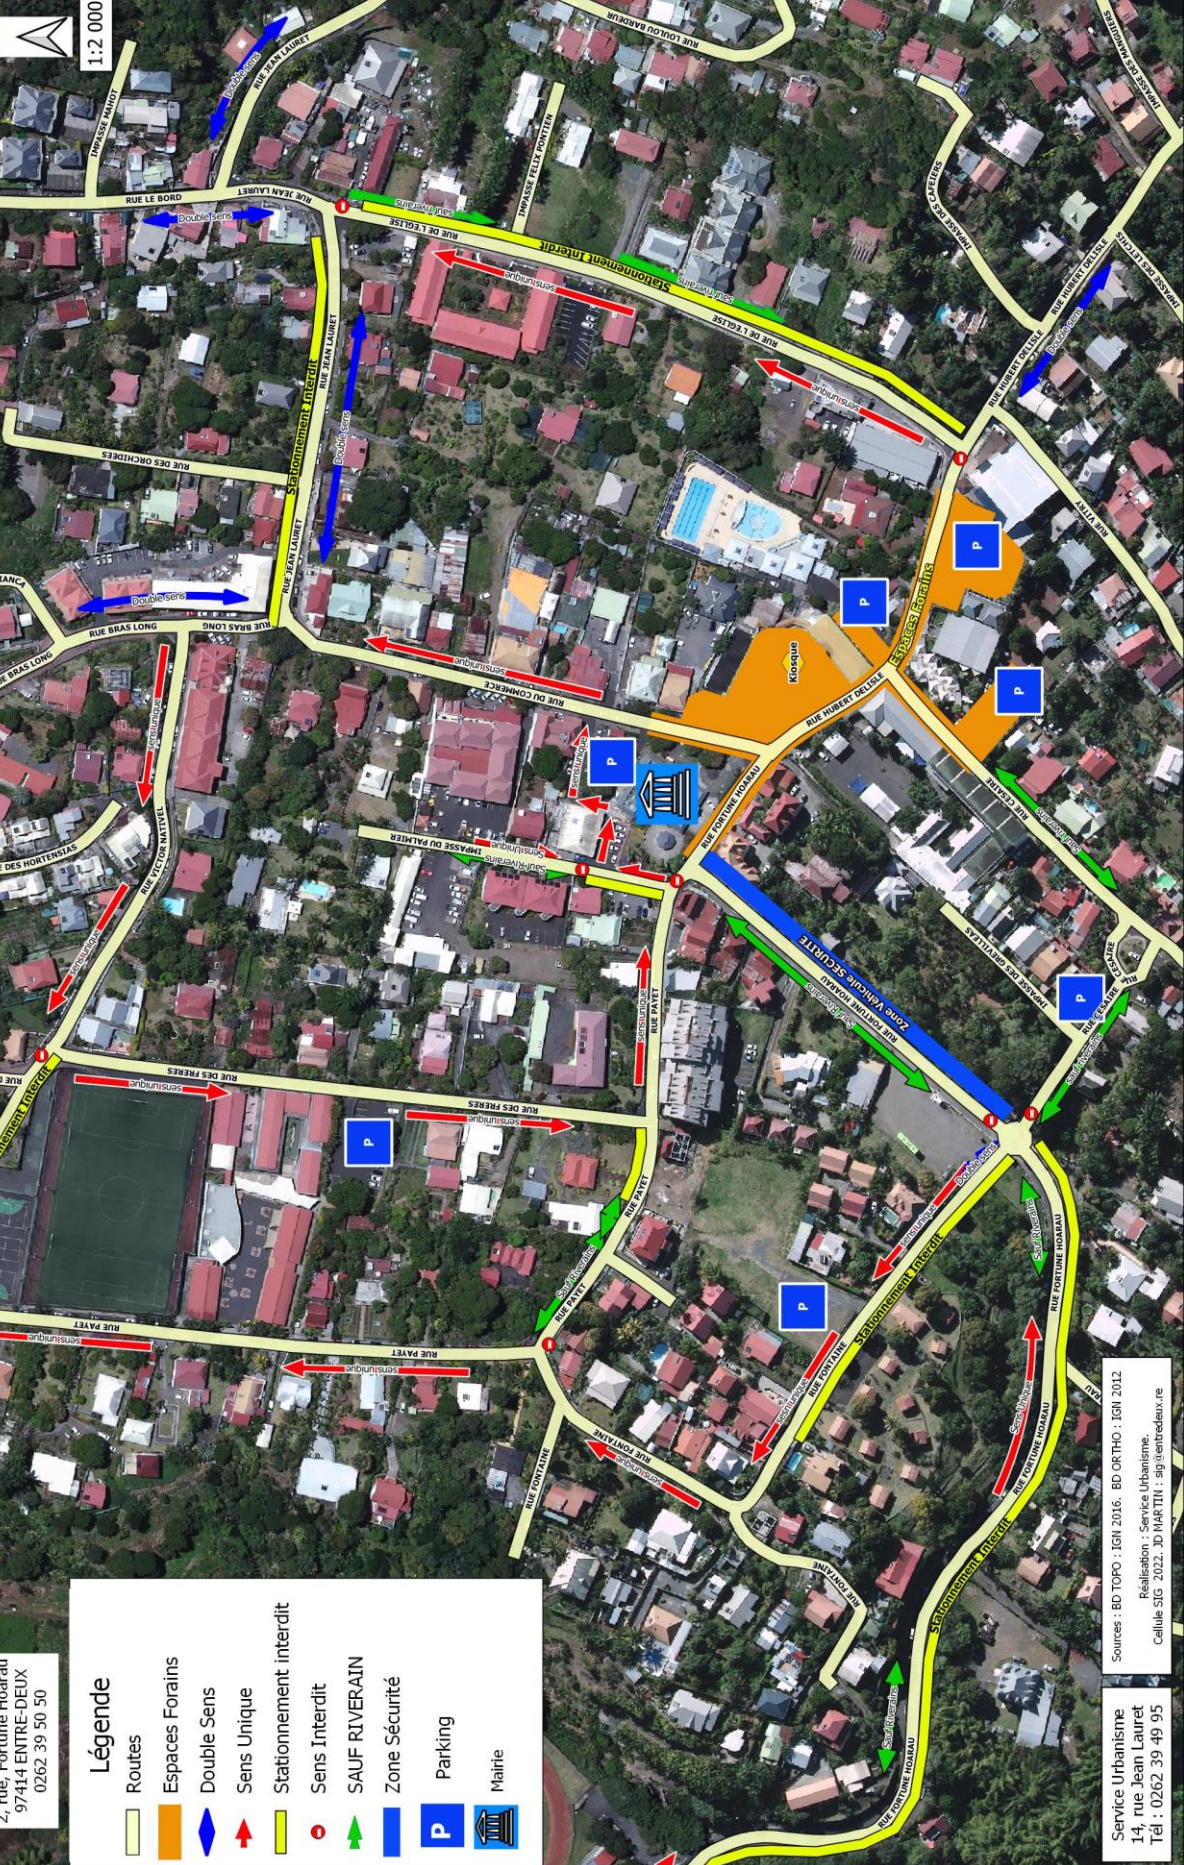

FÊTE DU CHOCA
22, 23 et 24 Juillet 2022
PLAN DE CIRCULATION

Légende

- Routes
- Espaces Forains
- Double Sens
- Sens Unique
- Stationnement Interdit
- Sens Interdit
- SAUF RIVERAIN
- Zone Sécurité
- Parking
- Mairie

Entre-Deux
 2, rue, Fortuné Hoarau
 97414 ENTRE-DEUX
 0262 39 50 50

Sources : BD TOPO : IGN 2016. BD ORTHO : IGN 2012.
 Rédaction : Service Urbanisme
 Cellule SIG 2022. JD MARTIN - sig@entredeux.re
 Service Urbanisme
 14, rue Jean Laurent
 Tél : 0262 39 49 95